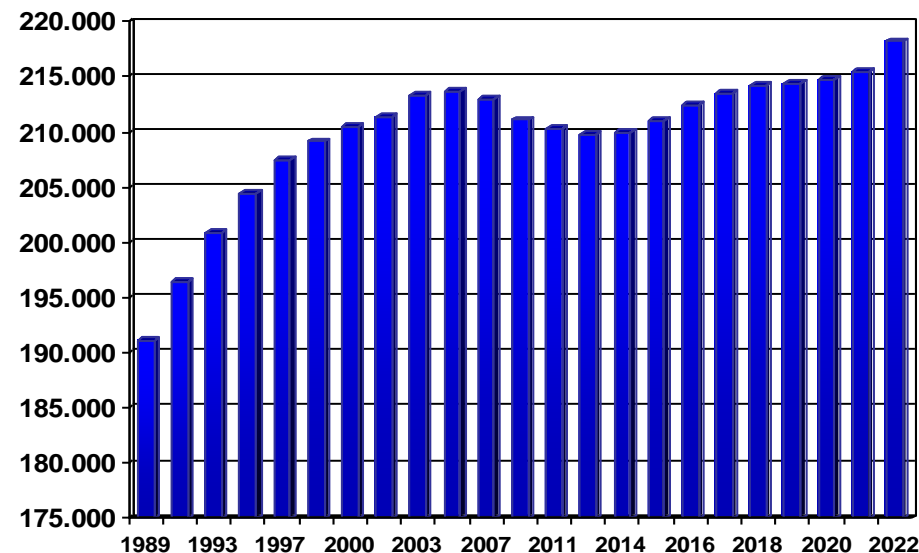

Bevölkerungsentwicklung 1989-2022

Fortgeschriebene Bevölkerungsdaten nach Zensus 2011
Quelle: Statistisches Landesamt