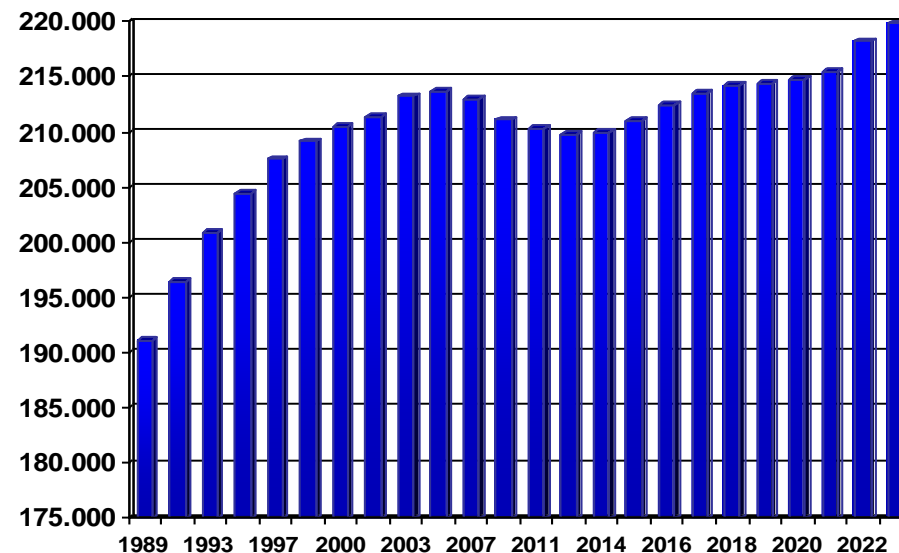

Bevölkerungsentwicklung 1989-2023

Fortgeschriebene Bevölkerungsdaten nach Zensus 2011
Quelle: Statistisches Landesamt